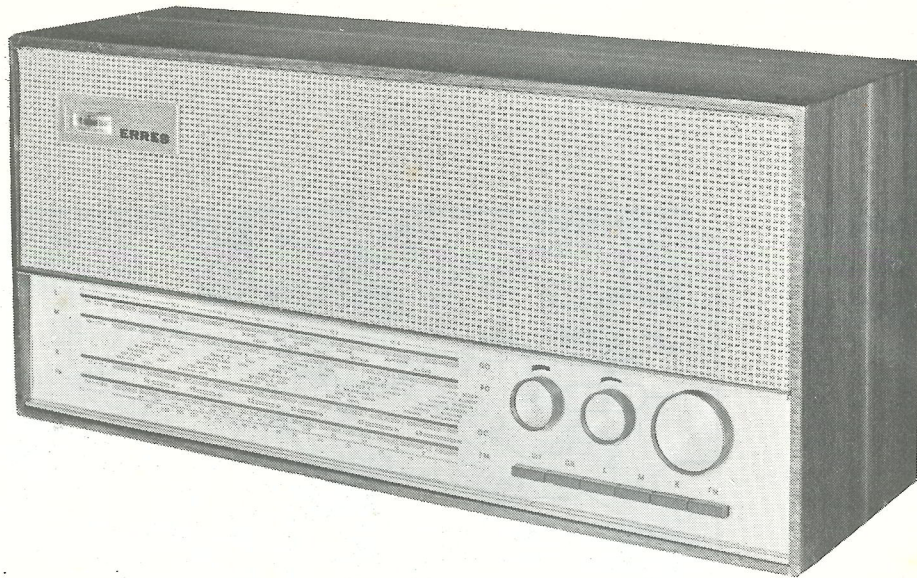

ERRES

RADIO SERVICE DOCUMENTATIE

RA 664

De ERRES radio ontvanger RA 664 is op een gering verschil na geheel gelijk aan de ontvanger RA 653.

Dit verschil heeft betrekking op de toonregeling, de afstemindicator en het uiterlijk van de kast.

Voor service informatie raadplege men de documentatie van de RA 653.

AFWIJKENDE CODENUMMERS

| | | | |
|------------|-----------------------|------------|-----------------------------------|
| 50 185 812 | kast (hoogglans) | 35 201 005 | verlichtingslampje (6,3V/ 0,32A) |
| 50 185 813 | kast (mat) | 50 194 224 | afstemindicator |
| 50 139 818 | achterwand | 50 184 235 | FM afstemeenheid |
| 50 169 828 | schaal | 50 157 195 | MF trafo FM 3 |
| 50 191 410 | schaalwijzer | 50 157 539 | FM/AM detector |
| 50 151 067 | uitgangstransformator | 50 157 024 | MF filterspoel S50 |
| 50 166 026 | luidspreker | 31 901 911 | toonregelaar R35 - 2 Mohm |
| 50 151 069 | voedingstransformator | 31 918 900 | instelpotentiometer R63 - 500 ohm |